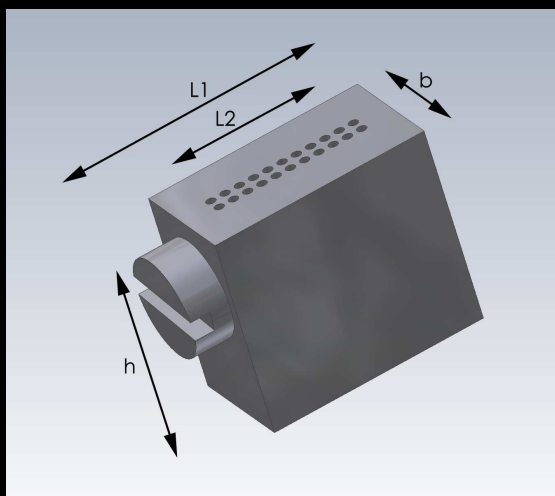

**Serie / series 65.000**  
**Kastenbrenner Gas—Sauerstoff,**  
**ohne Halteflammen**  
*Burner for gas-oxygen,*  
*no retention*

Kastenbrenner Gas-Sauerstoff,  
 ohne Halteflammen, Anschlußgewinde Rp 1/8",  
 Edelstahl

*burner for gas-oxygen, without retention flame,  
 thread Rp 1/8", stainless steel*

Bestellnr. <i>Order number</i>	B	L1	H	Bohrungs- Ø <i>Port Ø</i>	Reihenanz- ahl <i>number of rows</i>	Bohrungen pro Reihe <i>number of ports per row</i>	Bohrungs- abstand <i>port centers</i>	Reihen- abstand <i>row centers</i>
65.02220909A	12	22	20	0,9	2	9	2	5
65.02220509B	12	22	20	0,9	2	5	2	2
65.02210909E	12	22	20	0,9	1	9	2	-
65.02220809F	12	22	30	0,9	2	8	2	5
65.02220809G	12	22	30	0,9	2	8	2	2,5
65.02210909H	12	22	30	0,9	1	9	1,5	-
65.02220309I	12	22	30	0,9	2	3	2	2,5
65.02220308J	12	22	30	0,8	2	3	2	2,5
65.02220808K	12	22	30	0,8	2	8	2	2,5
65.03611410C	12	36	20	1,0	1	14	2	-
65.03621410D	12	36	20	1,0	2	14	2	5