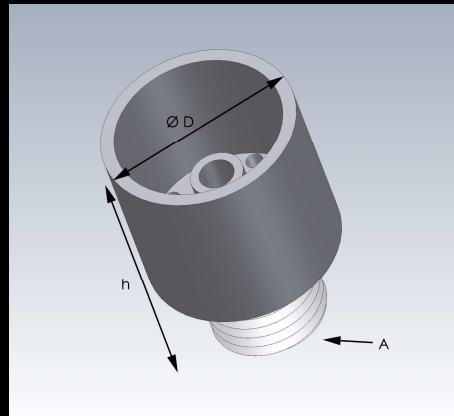

Serie / series 12.000
Einzelflammenbrenner Typ JM
Spear flame burners JM type

Einzelflammenbrenner für Gas-Luft-Vorgemisch

Single flame burner for pre-mixed gas-air fuel.

Best.-Nr.	Typ	A in mm	øD in mm	Gewinde	Leistung in kW	Material
Article No.	type	A in mm	øD in mm	thread	Rating in kW	material
12.90101	JM 1	20	22	G 1/4"	2,3	Edelstahl
12.902018	JM 1	20	22	G 1/4" i	2,3	Edelstahl
12.90201	JM 1	20	22	G 1/4" i	2,3	Edelstahl
12.90102	JM 3	28	30	G 1/4"	5,8	Edelstahl
12.90202	JM 3	28	30	G 1/4" i	5,8	Edelstahl
12.90103	JM 4	34	37	G 1/2"	12,8	Edelstahl
12.90203	JM 4	34	37	G 1/2" i	12,8	Edelstahl
12.90104	JM 5	38	48	G 3/4"	16,8	Edelstahl
12.90204	JM 5	38	48	G 3/4" i	16,8	Edelstahl
12.90105	JM 7	61	70	G 1"	29,0	Edelstahl
12.90205	JM 7	61	70	G 1" i	29,0	Edelstahl
12.90206	JM 9	48	58	G 1" i	52,8	Guß
12.90207	JM 11	65	70	G 1 1/4" i	77,7	Guß
12.90208	JM 13	75	88	G 1 1/2" i	115	Guß
12.90209	JM 15	75	100	G 2" i	140	Guß
12.90210	JM 18	110	130	G 3" i	205	Guß